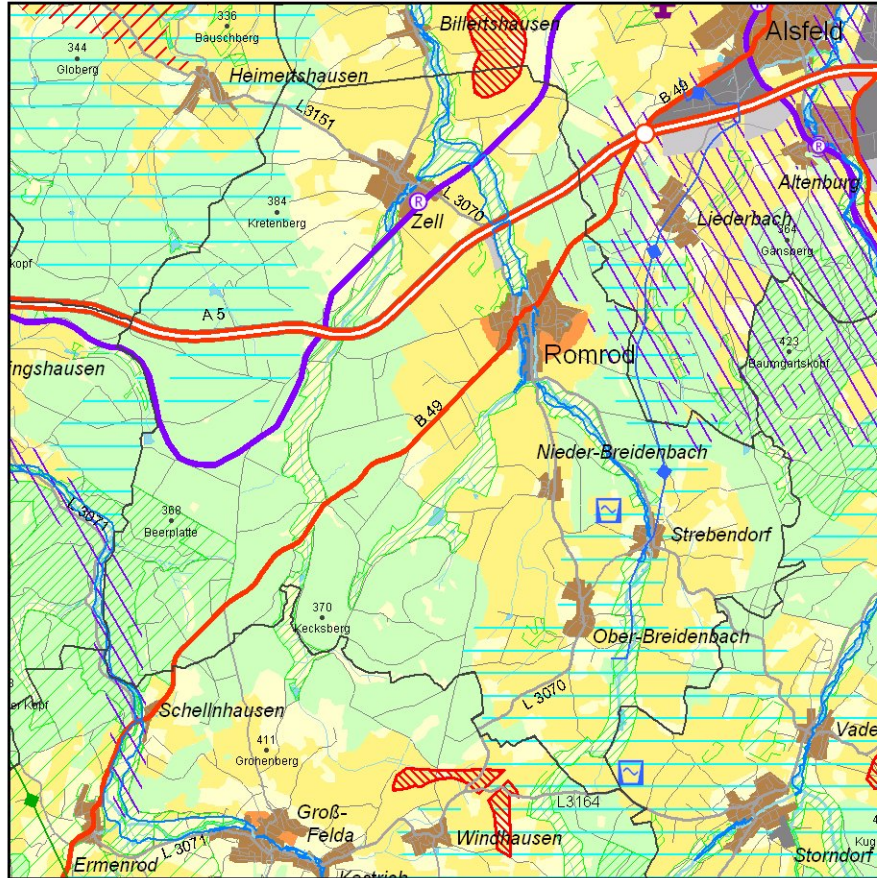

Stadt Romrod im Regionalplan Mittelhessen 2010

0 1 2 km

1:100.000 (auf DIN A4)

© RP Gießen, Dez. 31

Legende: s. gesondertes Blatt